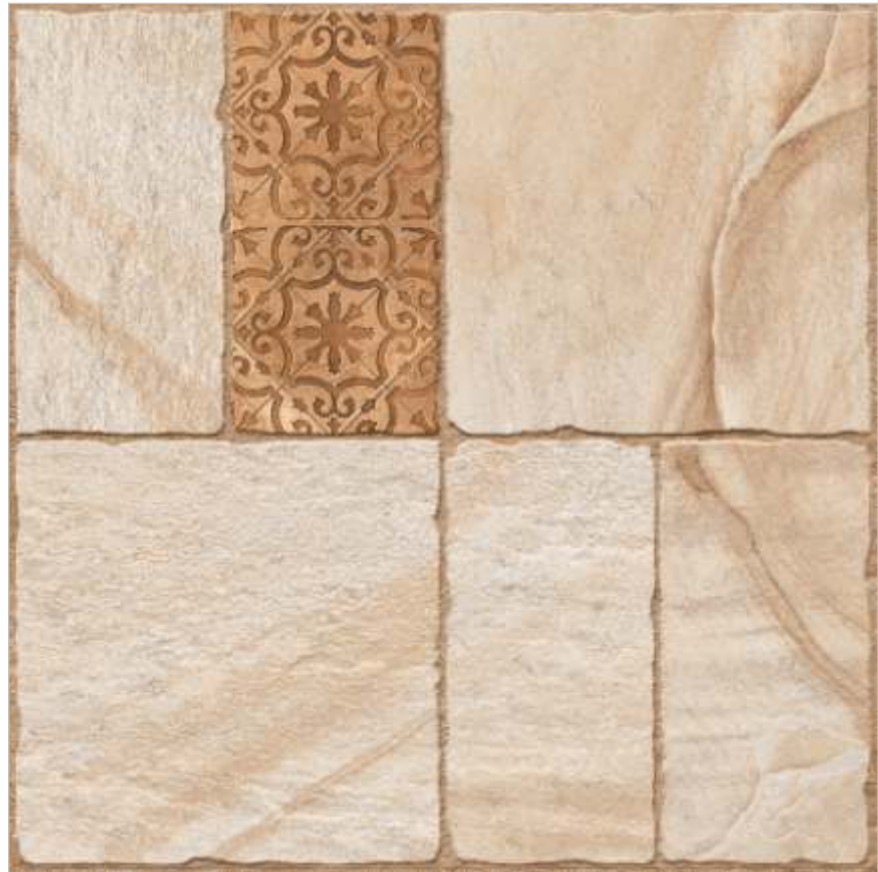

Thickness : 12mm

Surface : Matt

Random Faces : 4

Series : Mystique

Design Name : Soil Bianco
Size : 500x500mm
Thickness : 12mm
Surface : Matt
Random Faces : 5
Series : Mystique

Design Name : Soil Cemento

Size : 500x500mm