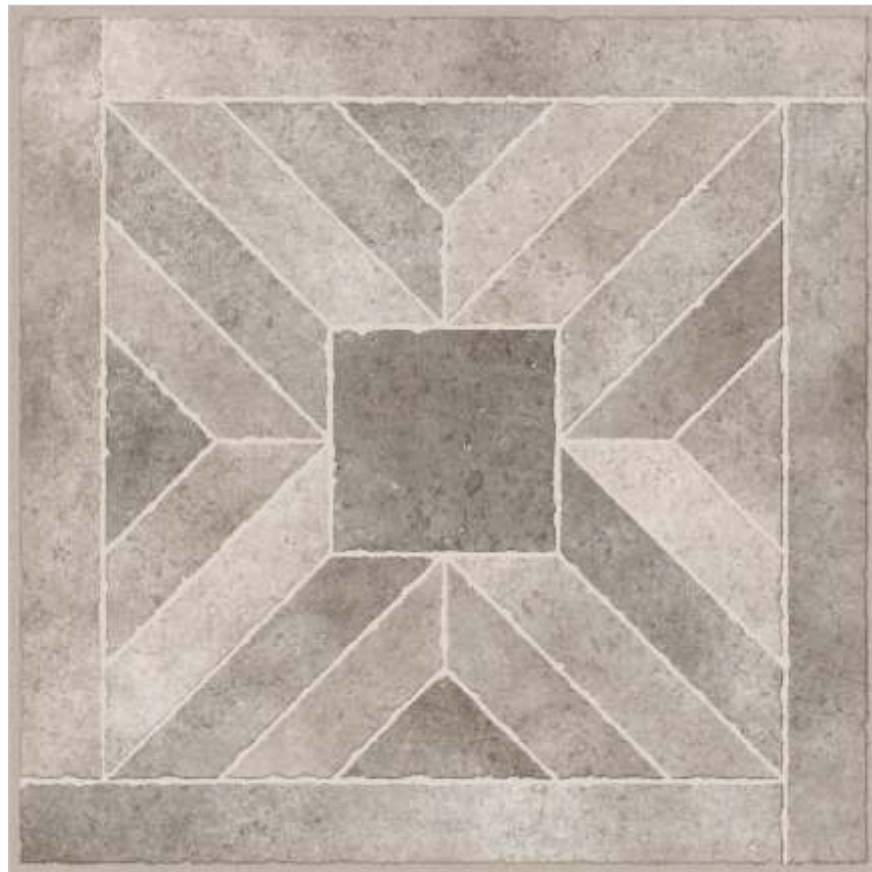

Design Name : Promo Grey

Size : 500x500mm

Thickness : 12mm

Surface : Matt

Random Faces : 1

Series : Mystique