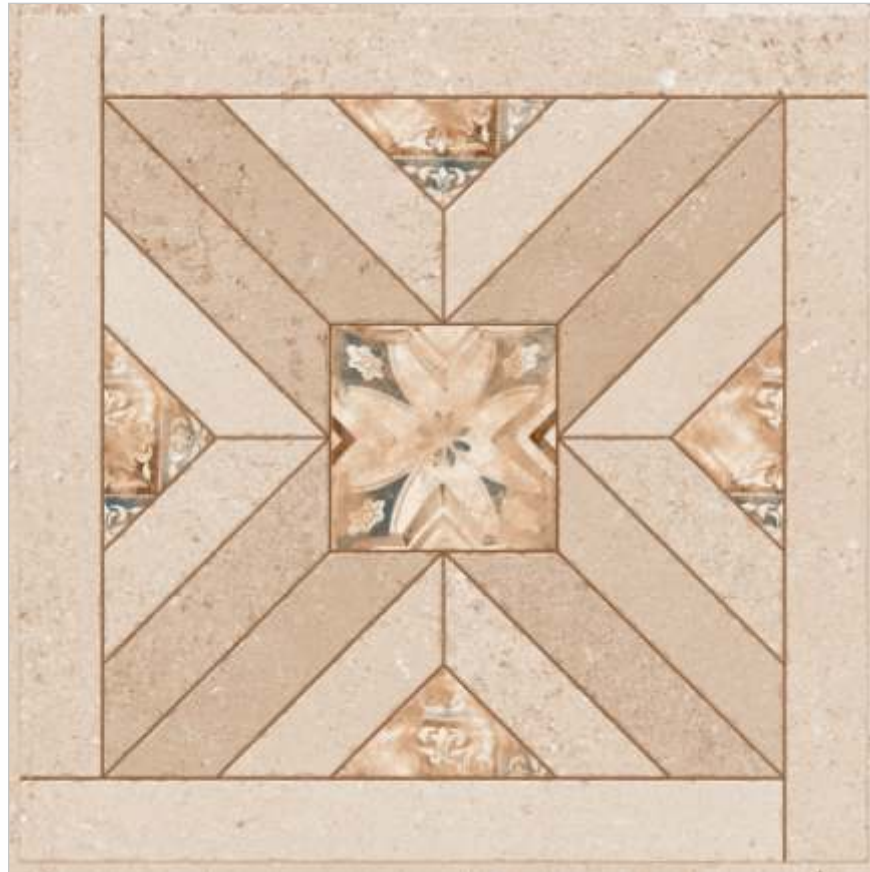

Design Name : Rome Beige

Size : 500x500mm

Thickness : 12mm

Surface : Matt

Random Faces : 1

Series : Mystique

Design Name : Blair Natural

Size : 500x500mm