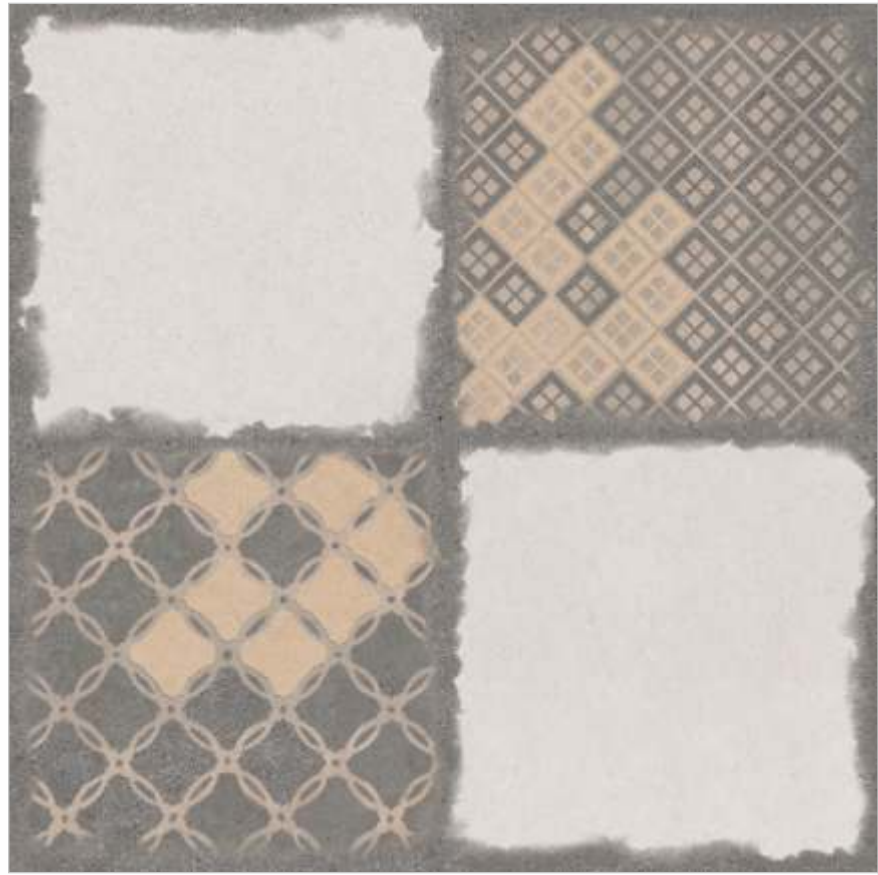

Design Name : Basaltic Mutli Decor

Size : 500x500mm

Thickness : 12mm

Surface : Matt

Random Faces : 1

Series : Mystique