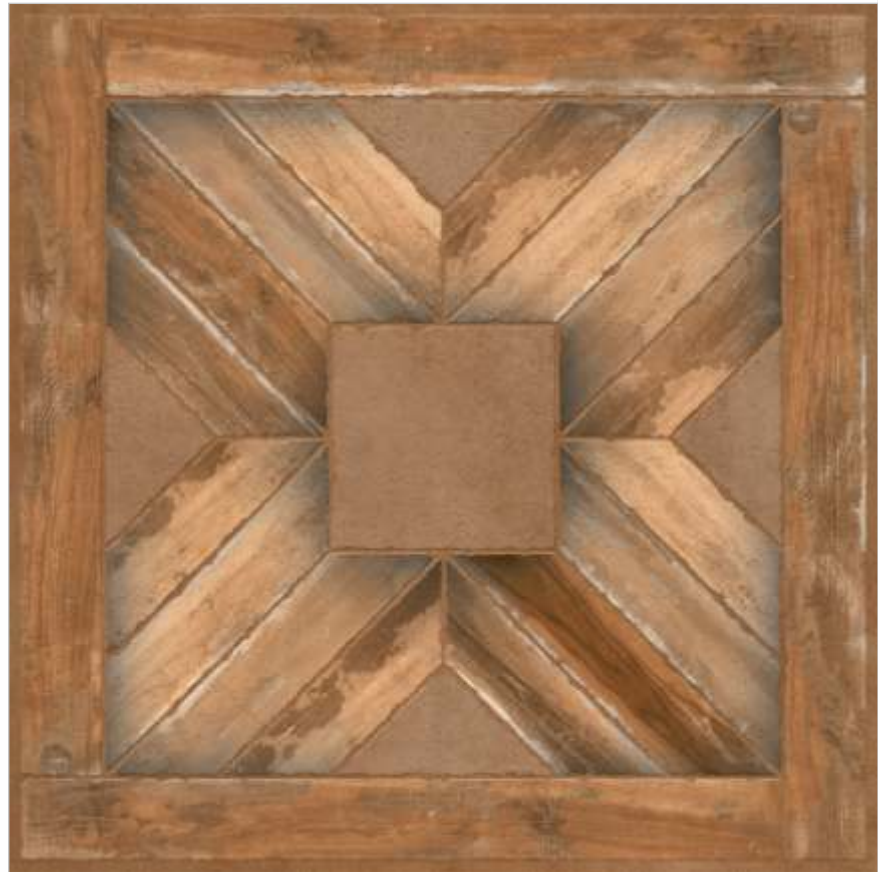

Design Name : Promo Red
Size : 500x500mm
Thickness : 12mm
Surface : Matt
Random Faces : 1
Series : Mystique