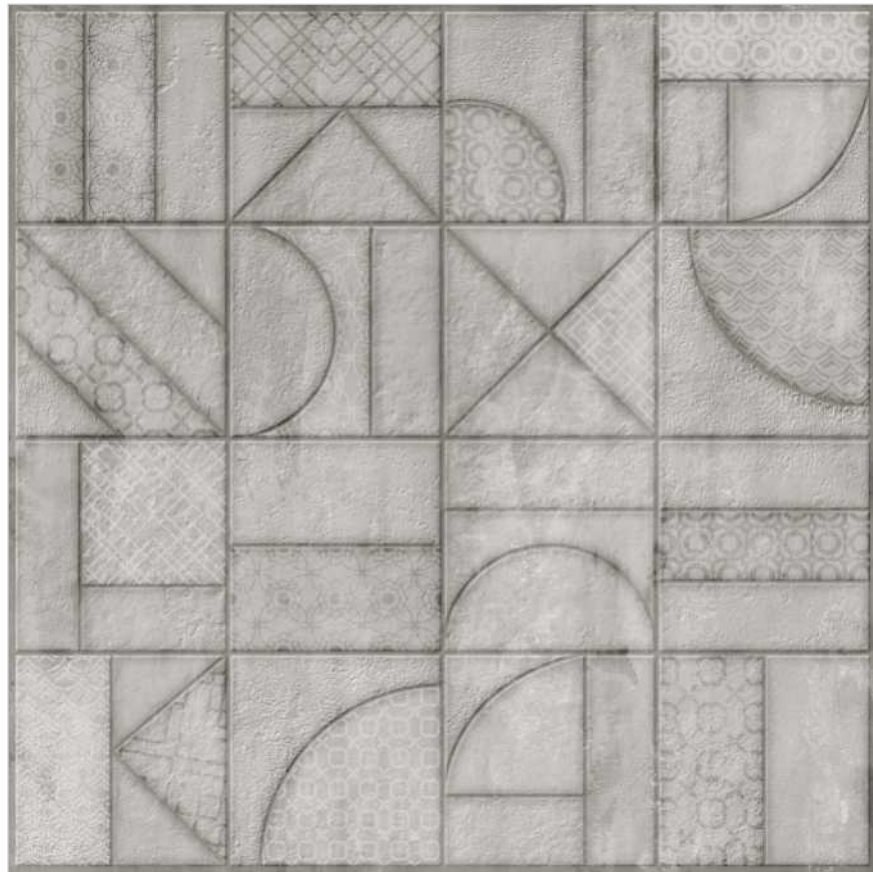

Design Name : Legacy Grey
Size : 400x400 mm
Thickness : 12 mm
Surface : Matt
Random Faces : 1
Series : Mystique