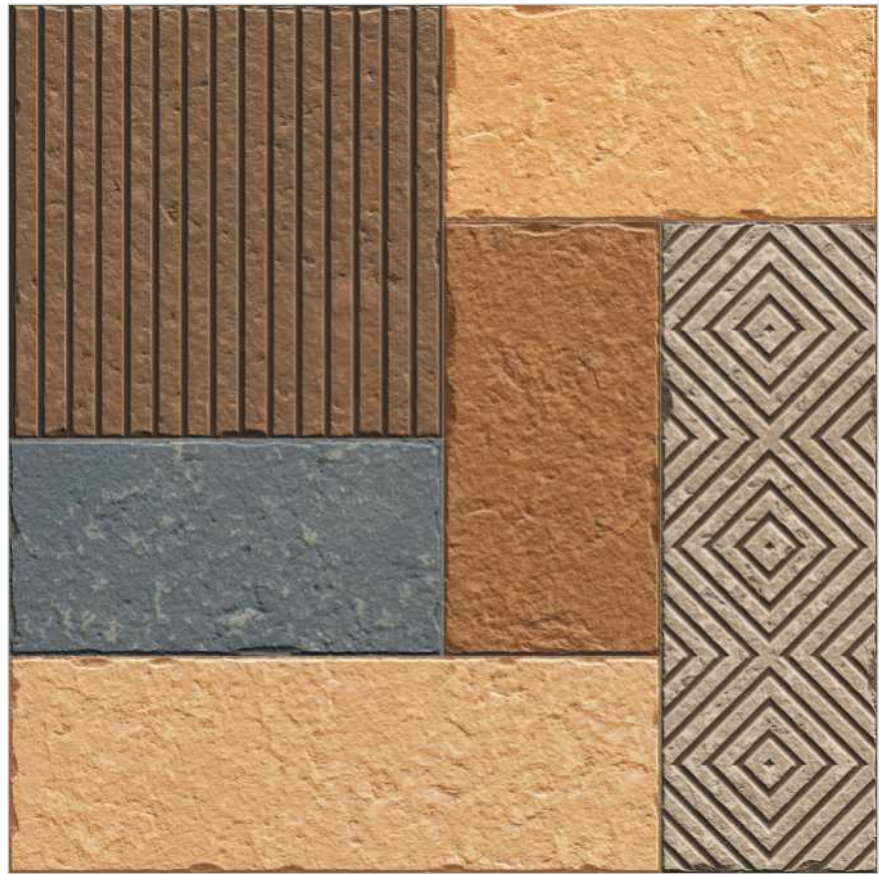

Design Name : Hazel Multi
Size : 400x400 mm
Thickness : 12 mm
Surface : Matt
Random Faces : 1
Series : Mystique

Design Name : Hazel Natural
Size : 400x400 mm
Thickness : 12 mm
Surface : Matt
Random Faces : 1
Series : Mystique