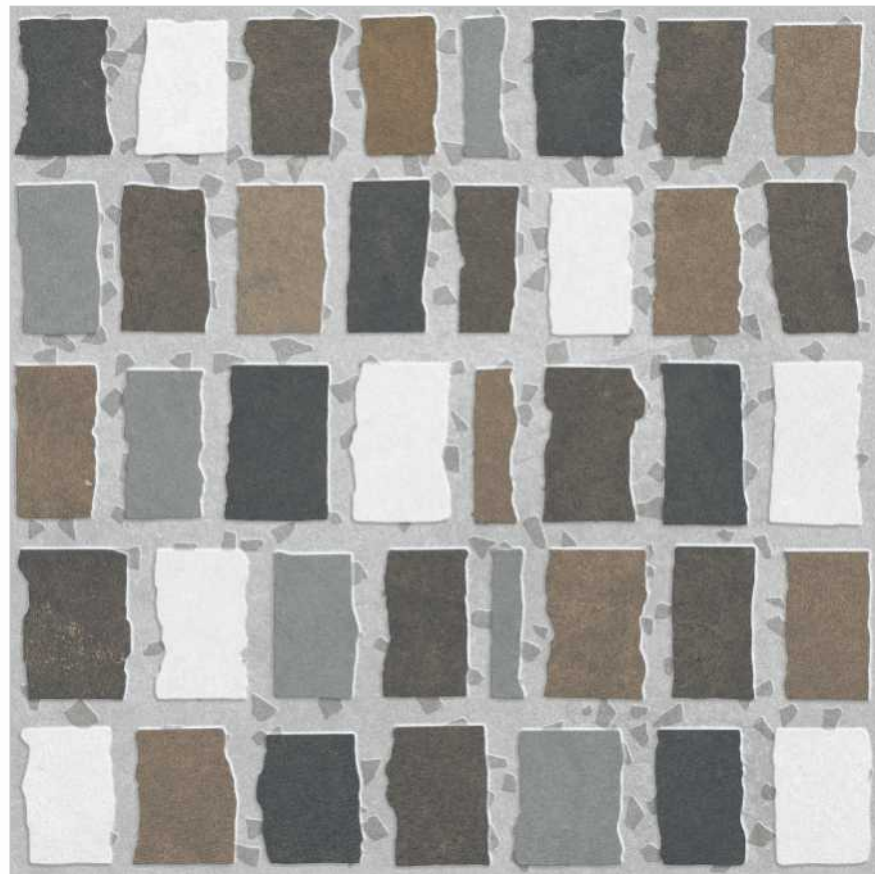

Design Name : Astrid Grey
Size : 400x400 mm
Thickness : 12 mm
Surface : Matt
Random Faces : 1
Series : Mystique