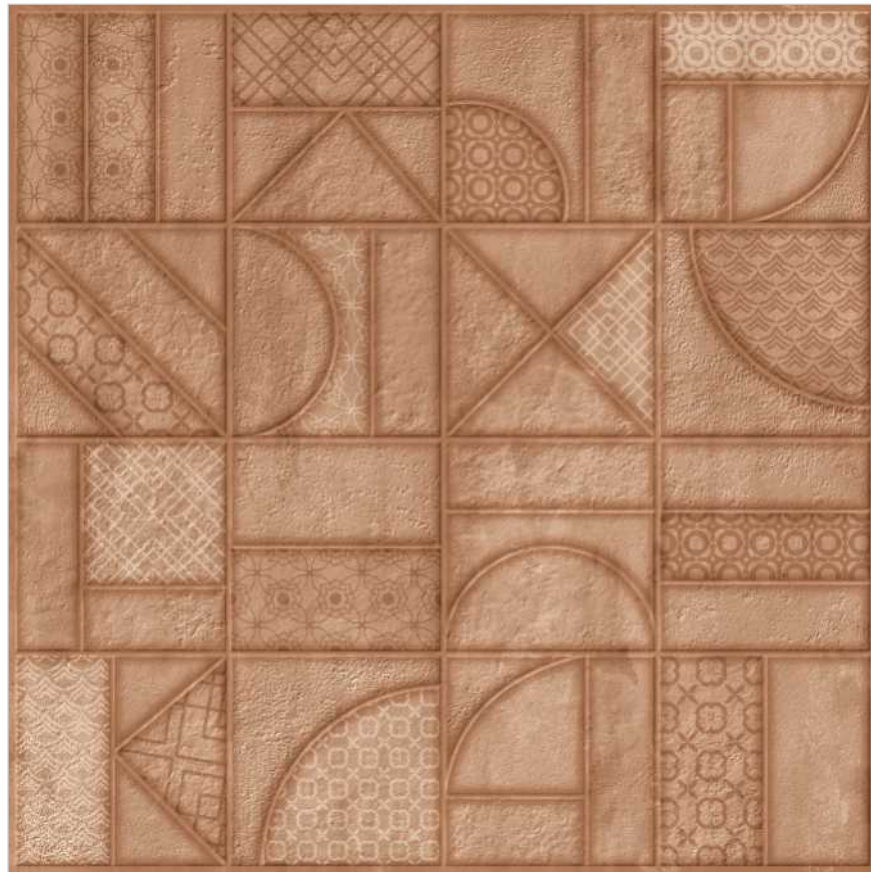

Design Name : Legacy Russet
Size : 400x400 mm
Thickness : 12 mm
Surface : Matt
Random Faces : 1
Series : Mystique