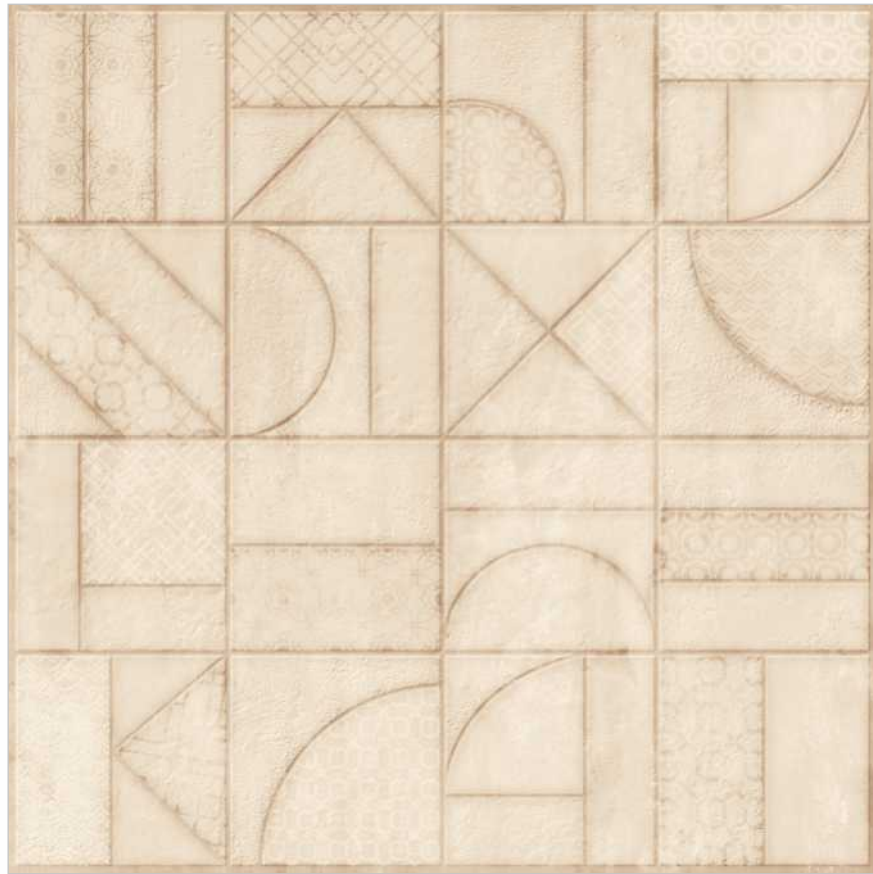

Design Name : Legacy Tusk
Size : 400x400 mm
Thickness : 12 mm
Surface : Matt
Random Faces : 1
Series : Mystique