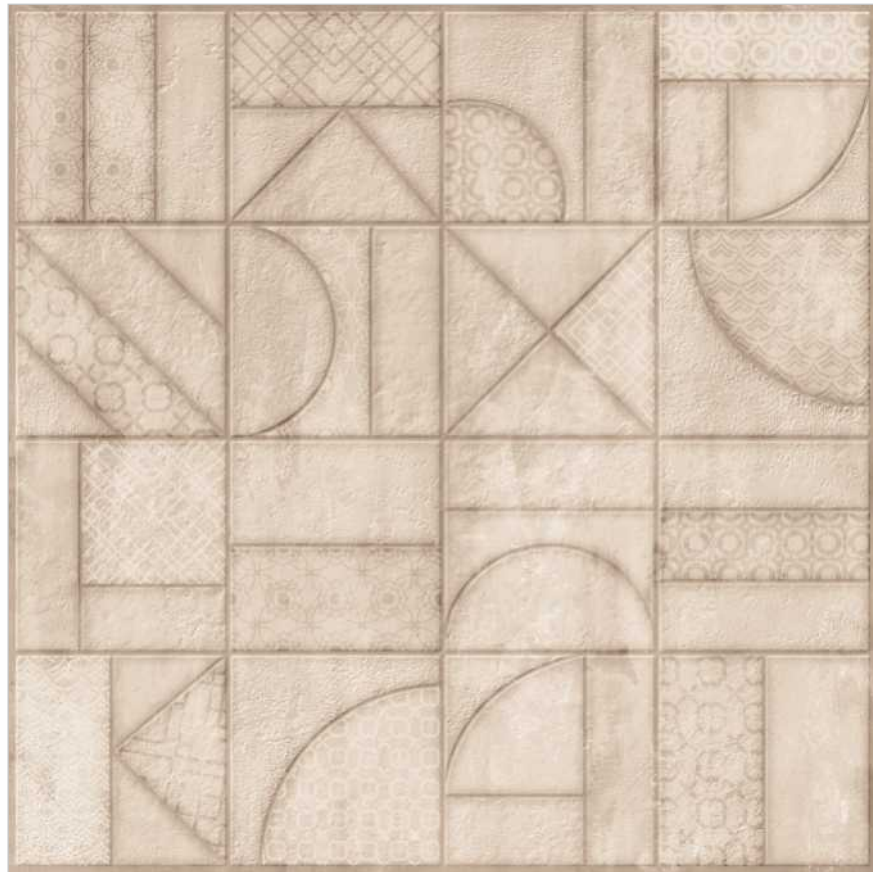

Design Name : Legacy Beige
Size : 400x400 mm
Thickness : 12 mm
Surface : Matt
Random Faces : 1
Series : Mystique