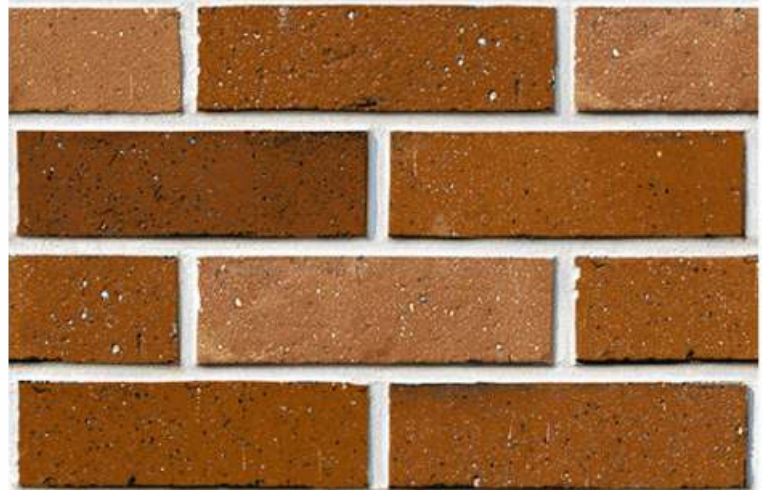

Surface : Matt

Series : Frontal

EIT RED

EIT BROWN

Size : 300x450 mm
Surface : Matt
Series : Frontal

EIT GREY

EIT BEIGE

Size : 300x450 mm
Surface : Matt
Series : Frontal