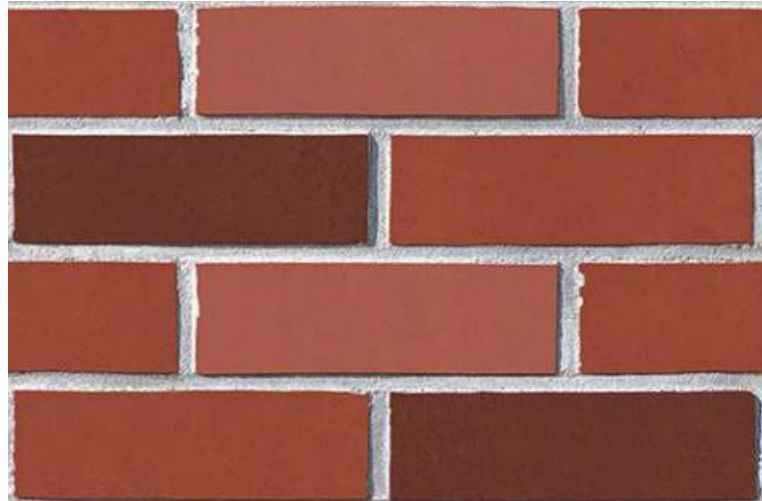

Surface : Matt

Series : Frontal

EIT RED

EIT BROWN

Size : 300x450 mm
Surface : Matt
Series : Frontal

EIT GREY

EIT BEIGE

Size : 300x450 mm
Surface : Matt
Series : Frontal