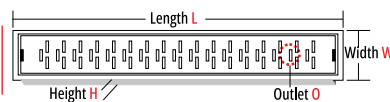

LINEA

SHOWERCHANNEL

Beaded
Inward turned frame for rounded finish

Seamless
No frame outers to give seamless look with the floor

Customisation Options

Health & hygiene forever...

S. No.	Item Code	Outer Frame Length L (mm)	Outer Frame Width W (mm)	Outer Frame Height H (mm)	Outlet O Size (mm)	Price Per Unit in INR			
						Beaded		Seamless	
						Gloss Finish	Matt Finish	Gloss Finish	Matt Finish
1	SC-CI-300100	300	100	30	50	8190.00	8390.00	8790.00	8990.00
2	SC-CI-300125	300	125	30	70	8890.00	9090.00	9590.00	9790.00
3	SC-CI-300150	300	150	30	70	9740.00	9940.00	10640.00	10840.00
4	SC-CI-450100	450	100	30	50	9470.00	9670.00	10370.00	10570.00
5	SC-CI-450125	450	125	30	70	10390.00	10590.00	11090.00	11290.00
6	SC-CI-450150	450	150	30	70	11270.00	11470.00	11970.00	12170.00
7	SC-CI-600100	600	100	30	50	11780.00	11980.00	12480.00	12680.00
8	SC-CI-600125	600	125	30	70	12690.00	12890.00	13390.00	13590.00
9	SC-CI-600150	600	150	30	70	13970.00	14170.00	14670.00	14870.00
10	SC-CI-750100	750	100	30	50	12590.00	12790.00	13390.00	13590.00
11	SC-CI-750125	750	125	30	70	13380.00	13580.00	14280.00	14480.00
12	SC-CI-750150	750	150	30	70	14350.00	14550.00	15350.00	15550.00
13	SC-CI-1000100	1000	100	30	50	13290.00	13490.00	13990.00	14190.00
14	SC-CI-1000125	1000	125	30	70	14380.00	14580.00	15180.00	15380.00
15	SC-CI-1000150	1000	150	30	70	15590.00	15790.00	16390.00	16590.00