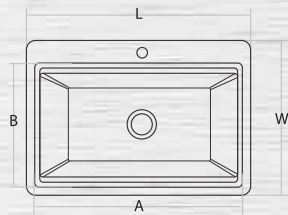

Enrico

Model Name	Over All Size (LxWxD)	Bowl Size (AxBxD)	
	mm	mm	inches
Enrico 45x20x8	1143x508x203	407x356x203	16x14x8
Enrico 48x20x8	1220x508x203	356x406x203	14x16x8
Enrico 54x18x8	1372x457x203	407x356x203	16x14x8

Sapphire 21x18x8

Model Name	Over All Size (LxWxD)	Bowl Size (AxBxD)	
	mm	mm	inches
Sapphire Eros 21x18x8	534x458x203	470x380x203	18.5x15x8
Sapphire Beige 21x18x8	534x458x203	470x380x203	18.5x15x8
Sapphire Mars 21x18x8	534x458x203	470x380x203	18.5x15x8
Sapphire White DX 21x18x8	534x458x203	470x380x203	18.5x15x8
Sapphire Black 21x18x8	534x458x203	470x380x203	18.5x15x8
Sapphire Bronze 21x18x8	534x458x203	470x380x203	18.5x15x8

Sapphire

Sapphire 24x18x8

Model Name	Over All Size (LxWxD)		Bowl Size (AxBxD)	
	mm		mm	inches
Sapphire Eros 24x18x8	610x458x203		525x380x203	20.6x15x8
Sapphire Beige 24x18x8	610x458x203		525x380x203	20.6x15x8
Sapphire Mars 24x18x8	610x458x203		525x380x203	20.6x15x8
Sapphire White DX 24x18x8	610x458x203		525x380x203	20.6x15x8
Sapphire Black 24x18x8	610x458x203		525x380x203	20.6x15x8
Sapphire Bronze 24x18x8	610x458x203		525x380x203	20.6x15x8

Sapphire 28.5x19x8

Model Name	Over All Size (LxWxD)		Bowl Size (AxBxD)	
	mm		mm	inches
Sapphire Eros 28.5x19x8	724x483x203		655x380x203	25.7x15x8
Sapphire Venus 28.5x19x8	724x483x203		655x380x203	25.7x15x8
Sapphire Mars 28.5x19x8	724x483x203		655x380x203	25.7x15x8
Sapphire White 28.5x19x8	724x483x203		655x380x203	25.7x15x8
Sapphire Black 28.5x19x8	724x483x203		655x380x203	25.7x15x8
Sapphire Bronze 28.5x19x8	724x483x203		655x380x203	25.7x15x8