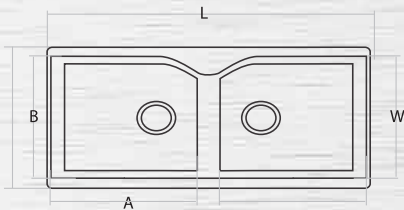

Model Name	Over All Size (LxWxD)	Bowl Size (AxBxD)	
	mm	mm	inches
Garnet Eros 45x19.5x9	1143x495x229	570x430x229	22.5x17x9
Garnet Venus 45x19.5x9	1143x495x229	570x430x229	22.5x17x9
Garnet Mars 45x19.5x9	1143x495x229	570x430x229	22.5x17x9
Garnet White 45x19.5x9	1143x495x229	570x430x229	22.5x17x9
Garnet Black 45x19.5x9	1143x495x229	570x430x229	22.5x17x9
Garnet Bronze 45x19.5x9	1143x495x229	570x430x229	22.5x17x9

MULTI-COLOUR OPTIONS

PREMIUM METALLIC SERIES :

METALLIC SERIES :

GRANITE SERIES :