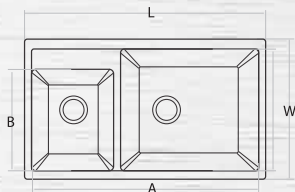

Emerald 40x20x9

Model Name	Over All Size (LxWxD)	Bowl Size (AxBxD)	
	mm	mm	inches
Emerald Eros 40x20x9	1016x508x229	480x430x229	18.8x16.9x9
Emerald Beige 40x20x9	1016x508x229	480x430x229	18.8x16.9x9
Emerald Mars 40x20x9	1016x508x229	480x430x229	18.8x16.9x9
Emerald White DX 40x20x9	1016x508x229	480x430x229	18.8x16.9x9
Emerald Black 40x20x9	1016x508x229	480x430x229	18.8x16.9x9
Emerald Bronze 40x20x9	1016x508x229	480x430x229	18.8x16.9x9

Garnet

Garnet 31x18x8.3

Model Name	Over All Size (LxWxD)	Bowl Size (AxBxD)	
		mm	inches
Garnet Eros 31x18x8.3	787x458x211	395x375x211	15.5x14.8x8.3
		280x295x211	11x11.6x8.3
Garnet Venus 31x18x8.3	787x458x211	395x375x211	15.5x14.8x8.3
		280x295x211	11x11.6x8.3
Garnet Mars 31x18x8.3	787x458x211	395x375x211	15.5x14.8x8.3
		280x295x211	11x11.6x8.3
Garnet White 31x18x8.3	787x458x211	395x375x211	15.5x14.8x8.3
		280x295x211	11x11.6x8.3
Garnet Black 31x18x8.3	787x458x211	395x375x211	15.5x14.8x8.3
		280x295x211	11x11.6x8.3
Garnet Bronze 31x18x8.3	787x458x211	395x375x211	15.5x14.8x8.3
		280x295x211	11x11.6x8.3

Garnet 34x20x8

Model Name	Over All Size (LxWxD)	Bowl Size (AxBxD)	
		mm	inches
Garnet Eros 34x20x8	864x508x203	285x360x203	11x14x8
		495x430x203	19.5x17x8
Garnet Venus 34x20x8	864x508x203	285x360x203	11x14x8
		495x430x203	19.5x17x8
Garnet Mars 34x20x8	864x508x203	285x360x203	11x14x8
		495x430x203	19.5x17x8
Garnet White 34x20x8	864x508x203	285x360x203	11x14x8
		495x430x203	19.5x17x8
Garnet Black 34x20x8	864x508x203	285x360x203	11x14x8
		495x430x203	19.5x17x8
Garnet Bronze 34x20x8	864x508x203	285x360x203	11x14x8
		495x430x203	19.5x17x8