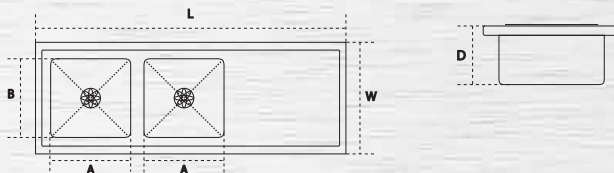

25 YEARS
LIMITED WARRANTY

DUAL SOUND
ABSORPTION

HIGH
DURABILITY

Domingo

Model Name	Over All Size (LxWxD)	Bowl Size (AxBxD)	
	mm	mm	inches
Domingo 18x16x9	460x405x228	420x365x229	17x14x9
Domingo 24x18x9	610x460x228	570x420x229	22x17x9
Domingo 30x18x9	765x460x228	725x420x229	29x17x9

Marino

Model Name	Over All Size (LxWxD)	Bowl Size (AxBxD)	
	mm	mm	inches
Marino 31x19x9	788x485x228	400x445x229	16x18x9
Marino 36x19x9	915x485x228	510x445x229	20x18x9
Marino 45x19x9	1145x485x228	610x445x229	24x18x9

Superio

Model Name	Over All Size (LxWxD)	Bowl Size (AxBxD)	
	mm	mm	inches
Superio 31x18x9	788x460x228	360x420x229	14x17x9
Superio 37x18x9	940x460x228	436x420x228	17x16.5x9
Superio 42x19x9	1067x485x228	500x445x229	20x18x9
Superio 45x20x9	1145x508x228	537.5x468x228	21x18x9

Federico

Model Name	Over All Size (LxWxD)	Bowl Size (AxBxD)	
	mm	mm	inches
Federico 47x19x9	1195x485x228	400x445x229	16x18x9
Federico 51x19x9	1295x485x228	420x445x229	17x18x9
Federico BS 47x19x9	1195x485x228	410x450x229	16.5x18x9
		320x450x229	13x18x9