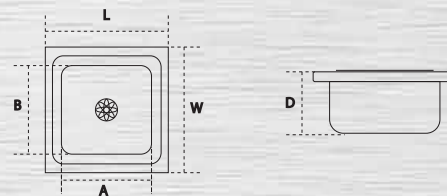

Federico

Model Name	Over All Size (LxWxD)	Bowl Size (AxBxD)	
	mm	mm	inches
Federico 47x19x9	1195x485x228	400x445x229	16x18x9
Federico 51x19x9	1295x485x228	420x445x229	17x18x9
Federico BS 47x19x9	1195x485x228	410x450x229	16.5x18x9
		320x450x229	13x18x9

Domingo Neo

NEW

Model Name	Over All Size (LxWxD)	Bowl Size (AxBxD)	
	mm	mm	inches
Domingo Neo 18x16x9	460x405x228	420x365x229	17x14x9
Domingo Neo 24x18x9	610x460x228	570x420x229	22x17x9
Domingo Neo 30x18x9	765x460x228	725x420x229	29x17x9

Superio Neo

NEW

Model Name	Over All Size (LxWxD)	Bowl Size (AxBxD)	
	mm	mm	inches
Superio Neo 31x18x9	788x460x228	360x420x229	14x17x9
Superio Neo 37x18x9	940x460x228	436x420x228	17x16.5x9
Superio Neo 42x19x9	1067x485x228	500x445x229	20x18x9
Superio Neo 45x20x9	1145x508x228	537.5x468x228	21x18x9

UNDERMOUNT Sinks

Flamingo UM

Model Name	Over All Size (LxWxD)	Bowl Size (AxBxD)	
	mm	mm	inches
Flamingo UM 18x16x8	457x406x203	405x355x203	16x14x8
Flamingo UM 22x18x8	559x457x203	510x405x203	20x16x8

Imperio UM