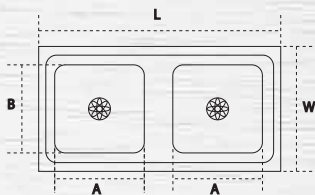

Federico

Model Name	Over All Size (LxWxD)	Bowl Size (AxBxD)	
	mm	mm	inches
Federico 47x19x9	1195x485x228	400x445x229	16x18x9
Federico 51x19x9	1295x485x228	420x445x229	17x18x9
Federico BS 47x19x9	1195x485x228	410x450x229	16.5x18x9
		320x450x229	13x18x9

Superio Neo

NEW

Model Name	Over All Size (LxWxD)	Bowl Size (AxBxD)	
	mm	mm	inches
Superio Neo 31x18x9	788x460x228	360x420x229	14x17x9
Superio Neo 37x18x9	940x460x228	436x420x228	17x16.5x9
Superio Neo 42x19x9	1067x485x228	500x445x229	20x18x9
Superio Neo 45x20x9	1145x508x228	537.5x468x228	21x18x9

UNDERMOUNT Sinks

Flamingo UM

Model Name	Over All Size (LxWxD)	Bowl Size (AxBxD)	
	mm	mm	inches
Flamingo UM 18x16x8	457x406x203	405x355x203	16x14x8
Flamingo UM 22x18x8	559x457x203	510x405x203	20x16x8

Imperio UM

Model Name	Over All Size (LxWxD)	Bowl Size (AxBxD)	
	mm	mm	inches
Imperio UM 31x18x8	785x455x203	355x405x203	16x14x8
Imperio UM 37x18x8	940x455x203	510x405x203	20x16x8
		355x405x203	14x16x8

PRESSED Sinks