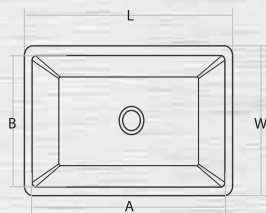

Platino

Model Name	Over All Size (LxWxD)	Bowl Size (AxBxD)	
	mm	mm	inches
Platino 32x20x8	813x508x203	407x356x203	16x14x8
Platino 36x20x8	914x508x203	508x406x203	20x16x8
Platino 37x18x8	940x457x203	407x381x203	16x14x8
Platino 40x20x8	1016x508x203	508x407x203	20x16x8
Platino 41x20x10	1040x508x250	508x406x254	20x16x10
Platino 45x20x8	1143x508x203	508x407x203	20x16x8
Platino 45x20x10	1143x508x254	508x407x254	20x16x10

Imperio

Model Name	Over All Size (LxWxD)	Bowl Size (AxBxD)	
	mm	mm	inches
Imperio 33x20x8	839x508x203	407x356x203	16x14x8
Imperio 37x18x8	940x457x203	407x356x203	16x14x8
Imperio 41x20x8	1041x508x203	458x381x203	18x15x8
Imperio 45x20x8	1143x508x203	508x407x203	20x16x8
Imperio 45x20x10	1143x508x254	508x407x254	20x16x10

Enrico

Model Name	Over All Size (LxWxD)	Bowl Size (AxBxD)	
	mm	mm	inches
Enrico 45x20x8	1143x508x203	407x356x203	16x14x8
Enrico 48x20x8	1220x508x203	356x406x203	14x16x8
Enrico 54x18x8	1372x457x203	407x356x203	16x14x8

HIGH DURABILITY

Sapphire

Sapphire 18x16x8

Model Name	Over All Size (LxWxD)	Bowl Size (AxBxD)	
	mm	mm	inches
Sapphire Eros 18x16x8	458x407x203	407x356x203	16x14x8
Sapphire Beige 18x16x8	458x407x203	407x356x203	16x14x8
Sapphire Mars 18x16x8	458x407x203	407x356x203	16x14x8
Sapphire White DX 18x16x8	458x407x203	407x356x203	16x14x8
Sapphire Black 18x16x8	458x407x203	407x356x203	16x14x8
Sapphire Bronze 18x16x8	458x407x203	407x356x203	16x14x8