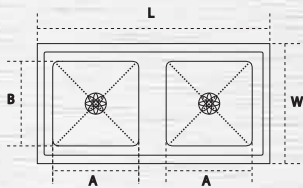

Domingo Neo

NEW

Model Name	Over All Size (LxWxD)	Bowl Size (AxBxD)	
	mm	mm	inches
Domingo Neo 18x16x9	460x405x228	420x365x229	17x14x9
Domingo Neo 24x18x9	610x460x228	570x420x229	22x17x9
Domingo Neo 30x18x9	765x460x228	725x420x229	29x17x9

Superio Neo

NEW

Model Name	Over All Size (LxWxD)	Bowl Size (AxBxD)	
	mm	mm	inches
Superio Neo 31x18x9	788x460x228	360x420x229	14x17x9
Superio Neo 37x18x9	940x460x228	436x420x228	17x16.5x9
Superio Neo 42x19x9	1067x485x228	500x445x229	20x18x9
Superio Neo 45x20x9	1145x508x228	537.5x468x228	21x18x9