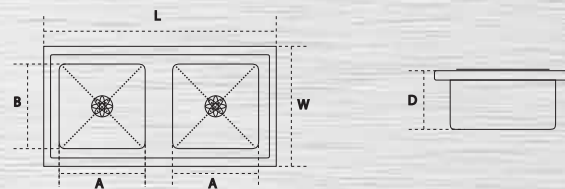

SOAP DISPENSER

Silverio

Model Name	Over All Size (LxWxD)	Bowl Size (AxBxD)	
		mm	inches
Silverio 33x18.9x9	840x480x229	420x400x229	16.9x16x9
		310x329x229	12x13x9

Accessories included:

BASKET

FAUCET

KNIFE BOX

25 YEARS
LIMITED WARRANTY

DUAL SOUND
ABSORPTION

HIGH
DURABILITY

Domingo

Model Name	Over All Size (LxWxD)	Bowl Size (AxBxD)	
	mm	mm	inches
Domingo 18x16x9	460x405x228	420x365x229	17x14x9
Domingo 24x18x9	610x460x228	570x420x229	22x17x9
Domingo 30x18x9	765x460x228	725x420x229	29x17x9

Marino

Model Name	Over All Size (LxWxD)	Bowl Size (AxBxD)	
	mm	mm	inches
Marino 31x19x9	788x485x228	400x445x229	16x18x9
Marino 36x19x9	915x485x228	510x445x229	20x18x9
Marino 45x19x9	1145x485x228	610x445x229	24x18x9

Superio

Model Name	Over All Size (LxWxD)	Bowl Size (AxBxD)	
	mm	mm	inches
Superio 31x18x9	788x460x228	360x420x229	14x17x9
Superio 37x18x9	940x460x228	436x420x228	17x16.5x9
Superio 42x19x9	1067x485x228	500x445x229	20x18x9
Superio 45x20x9	1145x508x228	537.5x468x228	21x18x9