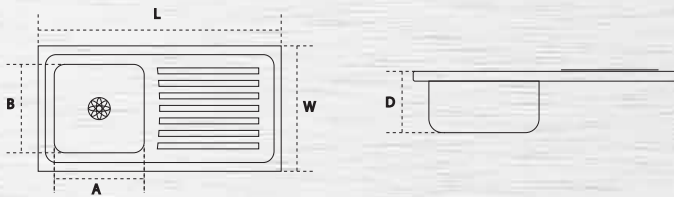

Model Name	Over All Size (LxWxD)	Bowl Size (AxBxD)	
	mm	mm	inches
Imperio UM 31x18x8	785x455x203	355x405x203	16x14x8
Imperio UM 37x18x8	940x455x203	510x405x203	20x16x8
		355x405x203	14x16x8

PRESSED Sinks

HIGH DURABILITY

Flamingo

Model Name	Over All Size (LxWxD)	Bowl Size (AxBxD)	
	mm	mm	inches
Flamingo 18x16x8	458x407x203	407x356x203	16x14x8
Flamingo 20x17x8	508x432x203	458x381x203	18x15x8
Flamingo 21x18x8	534x458x203	458x381x203	18x15x8
Flamingo 22x18x8	559x458x203	508x407x203	20x16x8
Flamingo 24x18x8	610x458x203	508x407x203	20x16x8
Flamingo 24x18x9	610x460x230	555x410x230	22x16x9
Flamingo 24x18x10	610x458x254	508x407x254	20x16x10
Flamingo 24x20x8	610x508x203	534x432x203	21x17x8

Platino

Model Name	Over All Size (LxWxD)	Bowl Size (AxBxD)	
	mm	mm	inches
Platino 32x20x8	813x508x203	407x356x203	16x14x8
Platino 36x20x8	914x508x203	508x406x203	20x16x8
Platino 37x18x8	940x457x203	407x381x203	16x14x8
Platino 40x20x8	1016x508x203	508x407x203	20x16x8
Platino 41x20x10	1040x508x250	508x406x254	20x16x10
Platino 45x20x8	1143x508x203	508x407x203	20x16x8
Platino 45x20x10	1143x508x254	508x407x254	20x16x10