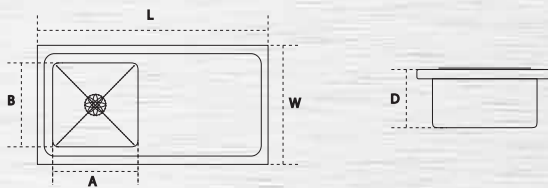

SOAP DISPENSER

Silverio

Model Name	Over All Size (LxWxD)	Bowl Size (AxBxD)	
		mm	inches
Silverio 33x18.9x9	840x480x229	420x400x229	16.9x16x9
		310x329x229	12x13x9

Accessories included:

BASKET

FAUCET

KNIFE BOX

25 YEARS
LIMITED WARRANTY

DUAL SOUND
ABSORPTION

HIGH
DURABILITY

Domingo

Model Name	Over All Size (LxWxD)	Bowl Size (AxBxD)	
	mm	mm	inches
Domingo 18x16x9	460x405x228	420x365x229	17x14x9
Domingo 24x18x9	610x460x228	570x420x229	22x17x9
Domingo 30x18x9	765x460x228	725x420x229	29x17x9

Marino

Model Name	Over All Size (LxWxD)	Bowl Size (AxBxD)	
	mm	mm	inches
Marino 31x19x9	788x485x228	400x445x229	16x18x9
Marino 36x19x9	915x485x228	510x445x229	20x18x9
Marino 45x19x9	1145x485x228	610x445x229	24x18x9

Superio

Model Name	Over All Size (LxWxD)	Bowl Size (AxBxD)	
	mm	mm	inches
Superio 31x18x9	788x460x228	360x420x229	14x17x9
Superio 37x18x9	940x460x228	436x420x228	17x16.5x9
Superio 42x19x9	1067x485x228	500x445x229	20x18x9
Superio 45x20x9	1145x508x228	537.5x468x228	21x18x9