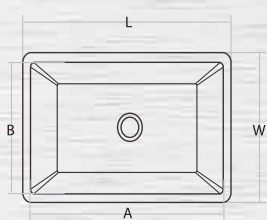

Imperio

Model Name	Over All Size (LxWxD)	Bowl Size (AxBxD)	
	mm	mm	inches
Imperio 33x20x8	839x508x203	407x356x203	16x14x8
Imperio 37x18x8	940x457x203	407x356x203	16x14x8
Imperio 41x20x8	1041x508x203	458x381x203	18x15x8
Imperio 45x20x8	1143x508x203	508x407x203	20x16x8
Imperio 45x20x10	1143x508x254	508x407x254	20x16x10

Enrico

Model Name	Over All Size (LxWxD)	Bowl Size (AxBxD)	
	mm	mm	inches
Enrico 45x20x8	1143x508x203	407x356x203	16x14x8
Enrico 48x20x8	1220x508x203	356x406x203	14x16x8
Enrico 54x18x8	1372x457x203	407x356x203	16x14x8

HIGH DURABILITY

Sapphire

Sapphire 18x16x8

Model Name	Over All Size (LxWxD)	Bowl Size (AxBxD)	
	mm	mm	inches
Sapphire Eros 18x16x8	458x407x203	407x356x203	16x14x8
Sapphire Beige 18x16x8	458x407x203	407x356x203	16x14x8
Sapphire Mars 18x16x8	458x407x203	407x356x203	16x14x8
Sapphire White DX 18x16x8	458x407x203	407x356x203	16x14x8
Sapphire Black 18x16x8	458x407x203	407x356x203	16x14x8
Sapphire Bronze 18x16x8	458x407x203	407x356x203	16x14x8

Sapphire 21x18x8

Model Name	Over All Size (LxWxD)	Bowl Size (AxBxD)	
	mm	mm	inches
Sapphire Eros 21x18x8	534x458x203	470x380x203	18.5x15x8
Sapphire Beige 21x18x8	534x458x203	470x380x203	18.5x15x8
Sapphire Mars 21x18x8	534x458x203	470x380x203	18.5x15x8
Sapphire White DX 21x18x8	534x458x203	470x380x203	18.5x15x8
Sapphire Black 21x18x8	534x458x203	470x380x203	18.5x15x8
Sapphire Bronze 21x18x8	534x458x203	470x380x203	18.5x15x8