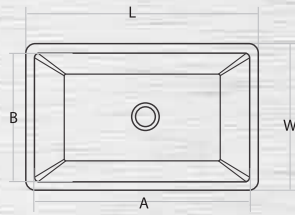

Enrico

Model Name	Over All Size (LxWxD)	Bowl Size (AxBxD)	
	mm	mm	inches
Enrico 45x20x8	1143x508x203	407x356x203	16x14x8
Enrico 48x20x8	1220x508x203	356x406x203	14x16x8
Enrico 54x18x8	1372x457x203	407x356x203	16x14x8

HIGH DURABILITY

Sapphire

Sapphire 18x16x8

Model Name	Over All Size (LxWxD)	Bowl Size (AxBxD)	
	mm	mm	inches
Sapphire Eros 18x16x8	458x407x203	407x356x203	16x14x8
Sapphire Beige 18x16x8	458x407x203	407x356x203	16x14x8
Sapphire Mars 18x16x8	458x407x203	407x356x203	16x14x8
Sapphire White DX 18x16x8	458x407x203	407x356x203	16x14x8
Sapphire Black 18x16x8	458x407x203	407x356x203	16x14x8
Sapphire Bronze 18x16x8	458x407x203	407x356x203	16x14x8

Sapphire 21x18x8

Model Name	Over All Size (LxWxD)	Bowl Size (AxBxD)	
	mm	mm	inches
Sapphire Eros 21x18x8	534x458x203	470x380x203	18.5x15x8
Sapphire Beige 21x18x8	534x458x203	470x380x203	18.5x15x8
Sapphire Mars 21x18x8	534x458x203	470x380x203	18.5x15x8
Sapphire White DX 21x18x8	534x458x203	470x380x203	18.5x15x8
Sapphire Black 21x18x8	534x458x203	470x380x203	18.5x15x8
Sapphire Bronze 21x18x8	534x458x203	470x380x203	18.5x15x8

Sapphire

Sapphire 24x18x8

Model Name	Over All Size (LxWxD)		Bowl Size (AxBxD)	
	mm		mm	inches
Sapphire Eros 24x18x8	610x458x203		525x380x203	20.6x15x8
Sapphire Beige 24x18x8	610x458x203		525x380x203	20.6x15x8
Sapphire Mars 24x18x8	610x458x203		525x380x203	20.6x15x8
Sapphire White DX 24x18x8	610x458x203		525x380x203	20.6x15x8
Sapphire Black 24x18x8	610x458x203		525x380x203	20.6x15x8
Sapphire Bronze 24x18x8	610x458x203		525x380x203	20.6x15x8